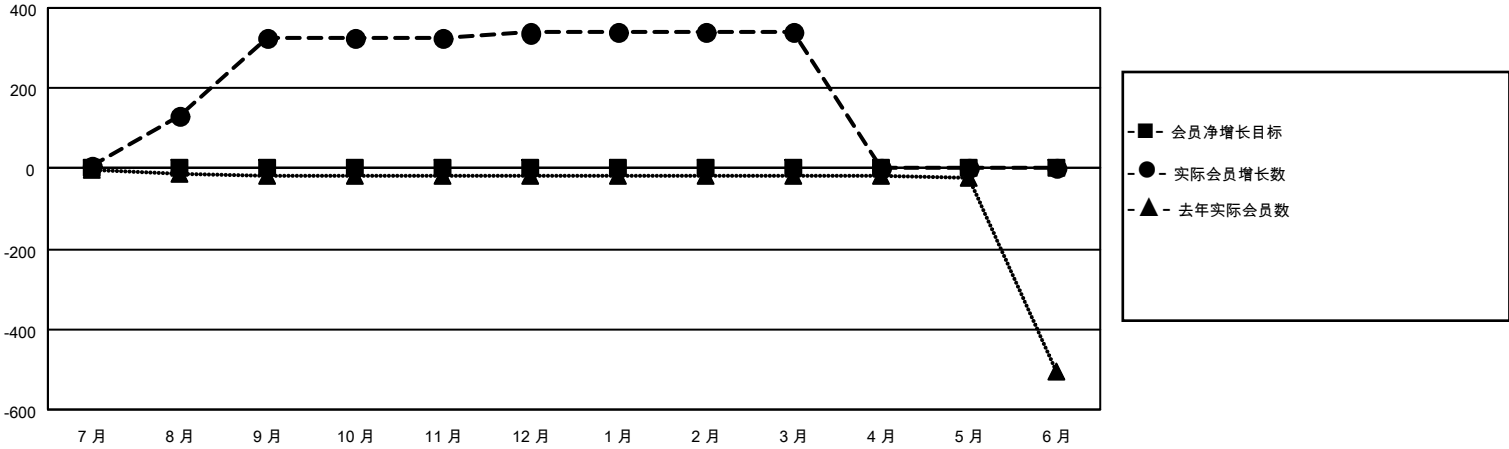

MONTHLY MEMBERSHIP PROGRESS REPORT

地点 CHINA

District 382

Results as of: 3/31/2021

分会			
成果 2020-2021			
季	新分会目标	新会	会员流失的分会
7月/8月/9月	0	0	0
10月/11月/12月	0	0	0
1月/2月/3月	0	0	1
4月/5月/6月	0	0	0

位会员@每位须缴			
成果 2020-2021			
季	会员净增长目标	实际会员增长数	实际退会会员 (包括转会)
7月/8月/9月	0	400	17
10月/11月/12月	0	29	7
1月/2月/3月	0	1	0
4月/5月/6月	0	0	0

目标与实际新会累积

目标和实际会员累积

已取消的分会: 1	77 CLUBS OF 97 增添1位或以上的新会员	性别分布 男 1,381 (62.01%) 女 846 (37.99%)
放弃的会员 过世 1 分会已取消 0 其他 23 总计 24	点击这里取得累计会员数据	总计家庭单位会员数 178 支付减半会费的家庭会员 95